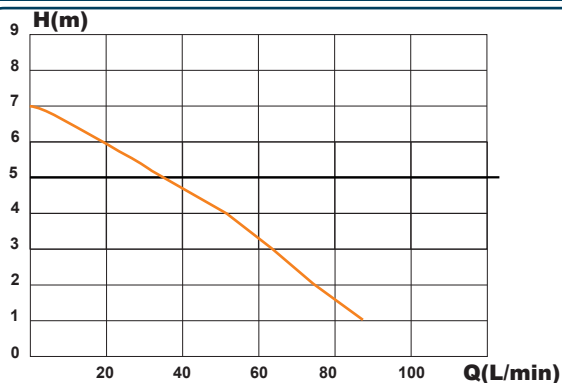

6

7

8

SANIVITE/SANIPUMP 2

V35
EN 12050-2
T°max: 60°C (5 min/h)
220-240V 50-60Hz
400W 1.7A IP44 
6,4Kg

SERVICE HELPLINES

France
 Tel. 01 44 82 25 55
 Fax. 03 44 94 46 19

United Kingdom
 Tel. 08457 650011 (Call from a land line)
 Fax. 020 8842 1671