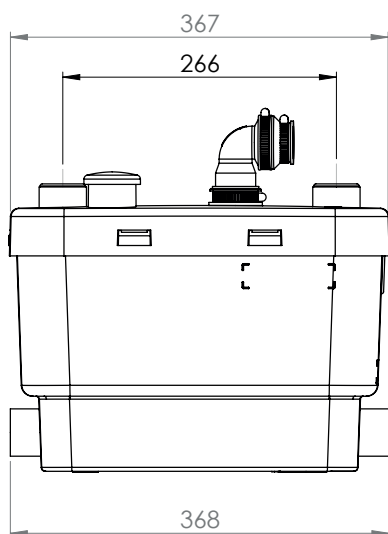

6

7

8

SANIVITE/SANIPUMP 2

V35
EN 12050-2
T°max: 60°C (5 min/h)
220-240V 50-60Hz
400W 1.7A IP44 
6,4Kg

SERVICE HELPLINES

France
 Tel. 01 44 82 25 55
 Fax. 03 44 94 46 19

United Kingdom
 Tel. 08457 650011 (Call from a land line)
 Fax. 020 8842 1671