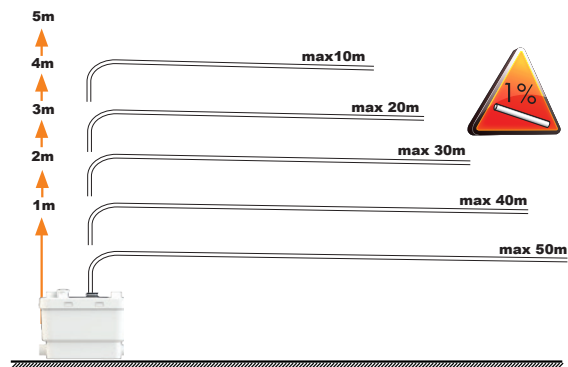

6

7

8

SANIVITE/SANIPUMP 2

V35
EN 12050-2
T°max: 60°C (5 min/h)
220-240V 50-60Hz
400W 1.7A IP44 
6,4Kg

SERVICE HELPLINES

France
 Tel. 01 44 82 25 55
 Fax. 03 44 94 46 19

United Kingdom
 Tel. 08457 650011 (Call from a land line)
 Fax. 020 8842 1671