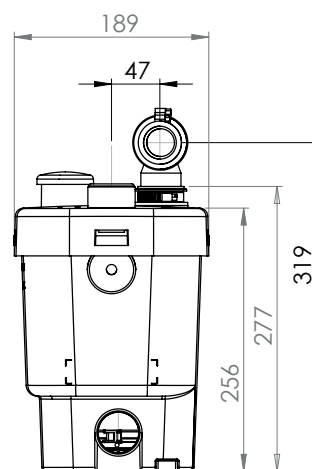

6

7

8

SANIVITE/SANIPUMP 2

V35
EN 12050-2
T°max: 60°C (5 min/h)
220-240V 50-60Hz
400W 1.7A IP44 
6,4Kg

SERVICE HELPLINES

France
 Tel. 01 44 82 25 55
 Fax. 03 44 94 46 19

United Kingdom
 Tel. 08457 650011 (Call from a land line)
 Fax. 020 8842 1671