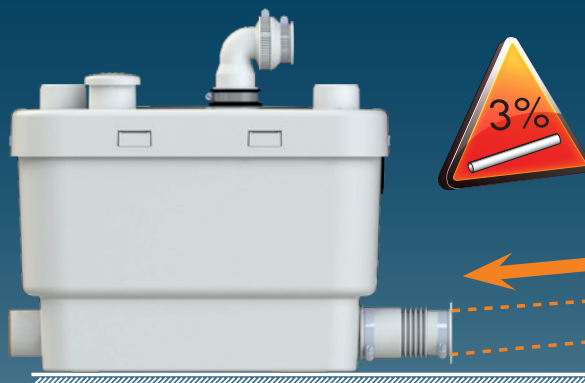

6

7

8

SANIVITE/SANIPUMP 2

V35
EN 12050-2
T°max: 60°C (5 min/h)
220-240V 50-60Hz
400W 1.7A IP44 
6,4Kg

SERVICE HELPLINES

France
 Tel. 01 44 82 25 55
 Fax. 03 44 94 46 19

United Kingdom
 Tel. 08457 650011 (Call from a land line)
 Fax. 020 8842 1671