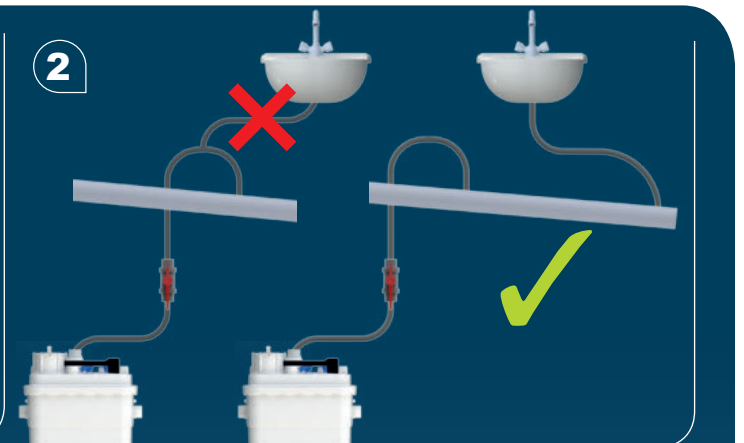

HR UPUTA ZA INSTALACIJU

AR بيكرتلا قرط

CE

3

4

5

6

Ø 100/110mm Ext