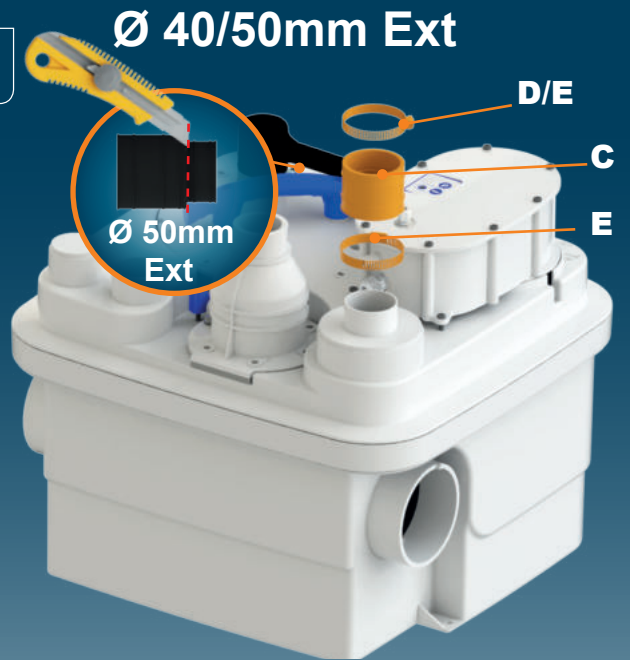

3

4

5

6

Ø 100/110mm Ext

7

8

Ø 40/50mm Ext