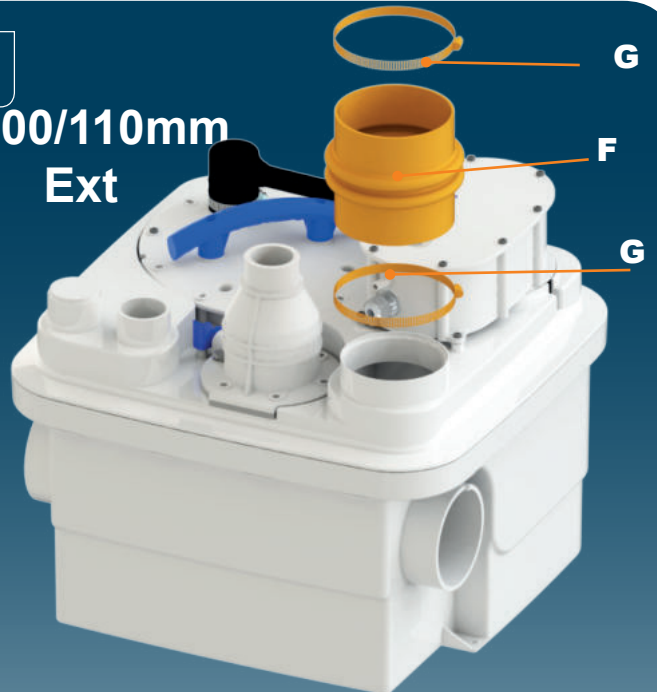

HR UPUTA ZA INSTALACIJU

AR بيكرتلا قرط

CE

3

4

5

6

Ø 100/110mm Ext