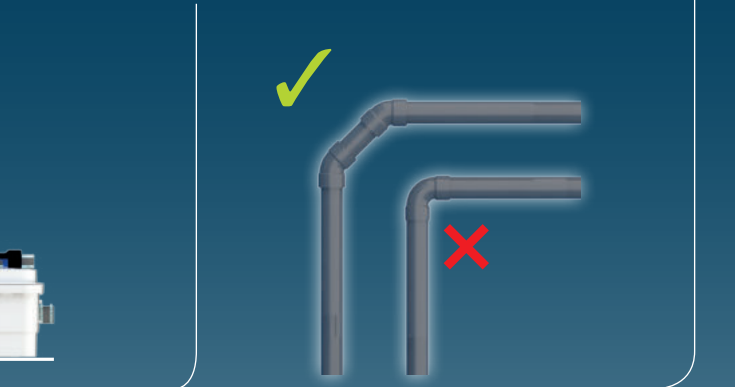

HR UPUTA ZA INSTALACIJU

AR بيكرتلا قرط

CE

3

4

5

6

Ø 100/110mm Ext