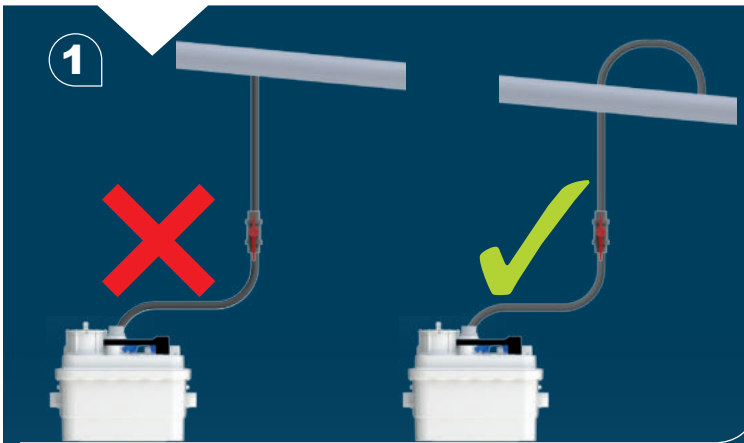

HR UPUTA ZA INSTALACIJU

AR بيكرتلا قرط

CE

3

4

5

6

Ø 100/110mm Ext