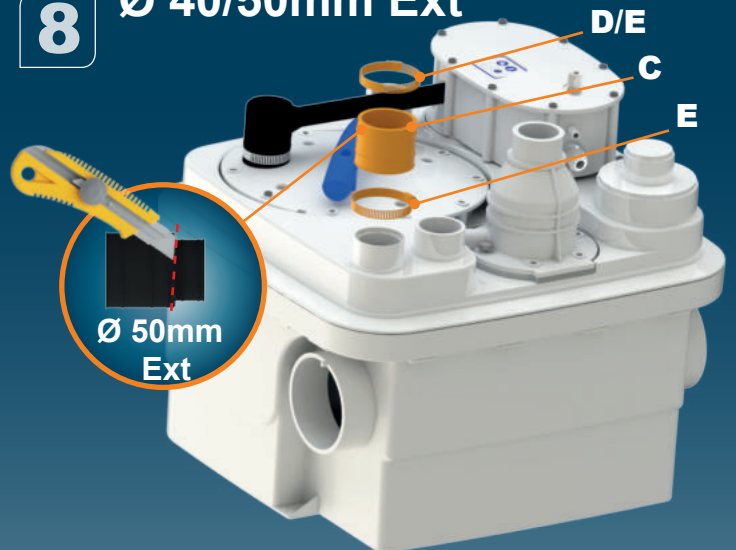

8

Ø 40/50mm Ext