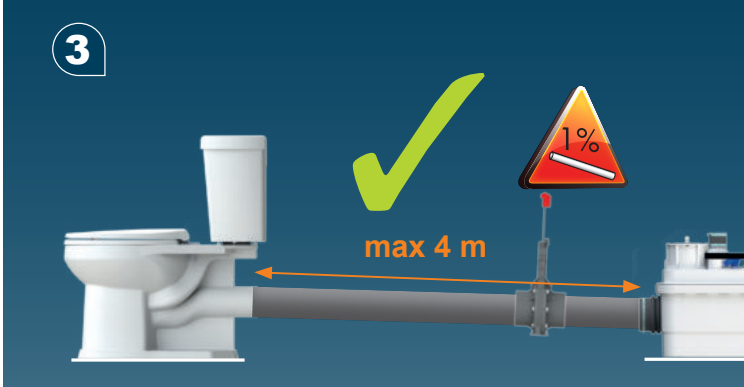

HR UPUTA ZA INSTALACIJU

AR بيكرتلا قرط

CE

3

4

5

6

Ø 100/110mm Ext