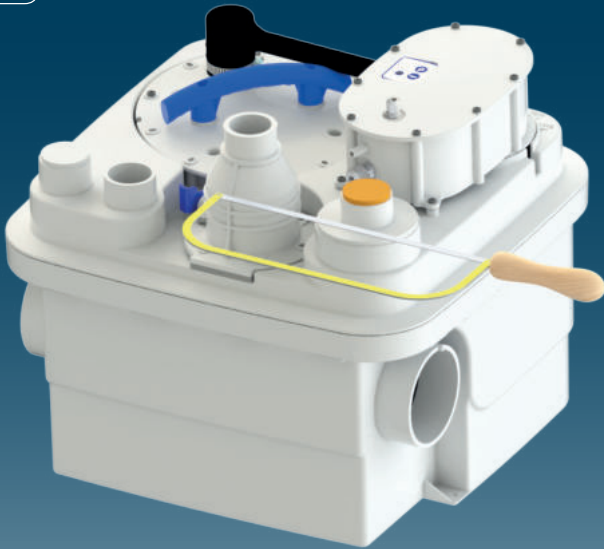

HR UPUTA ZA INSTALACIJU

AR بيكرتلا قرط

CE

3

4

5

6

Ø 100/110mm Ext